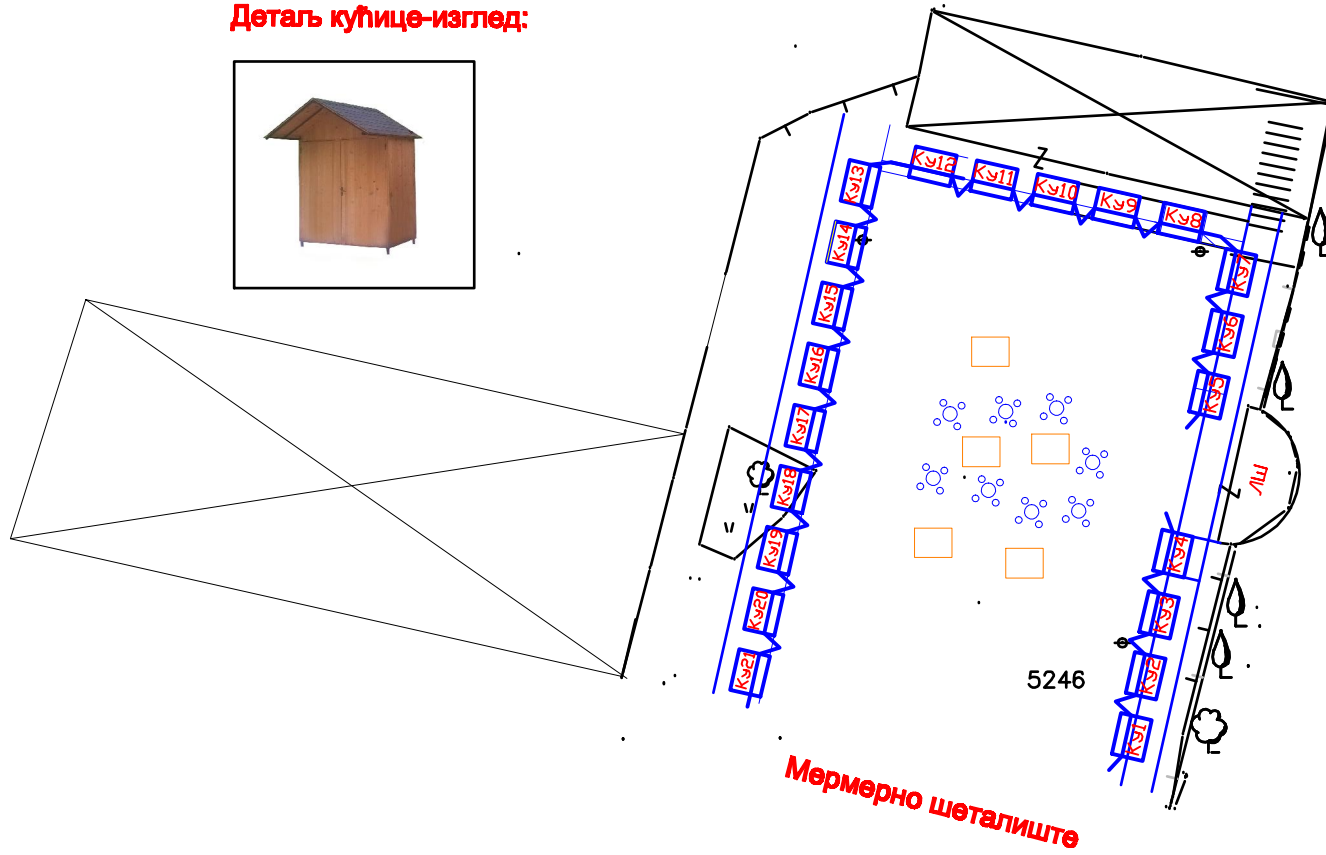

Деталъ кућице-изглед:

ЛЕГЕНДА:
ГРАФИЧКИ ПРИЛОГ 2

Локација број 13-Озрен башта

- место број 1-ознака Ку 1,у П до 2м2
- место број 2-ознака Ку2,у П до 2м2
- место број 3-ознака Ку3 ,у П до 2м2
- место број 4-ознака Ку2 ,у П до 2м2
- место број 5-ознака Ку2 ,у П до 2м2
- место број 6-ознака Ку2,у П до 2м2
- место број 7-ознака Ку2,у П до 2м2
- место број 8-ознака Ку2,у П до 2м2
- место број 9-ознака Ку2,у П до 2м2
- место број 10-ознака Ку2,у П до 2м2
- место број 11-ознака Ку2,у П до 2м2
- место број 12-ознака Ку2,у П до 2м2
- место број 13-ознака Ку2,у П до 2м2
- место број 14-ознака Ку2,у П до 2м2
- место број 15-ознака Ку2,у П до 2м2
- место број 16-ознака Ку2,у П до 2м2
- место број 17-ознака Ку2,у П до 2м2
- место број 18-ознака Ку2,у П до 2м2
- место број 19-ознака Ку2,у П до 2м2
- место број 20-ознака Ку2,у П до 2м2
- место број 21-ознака Ку2,у П до 2м2
- место број 22-ознака ЛШ, у П до 16м2